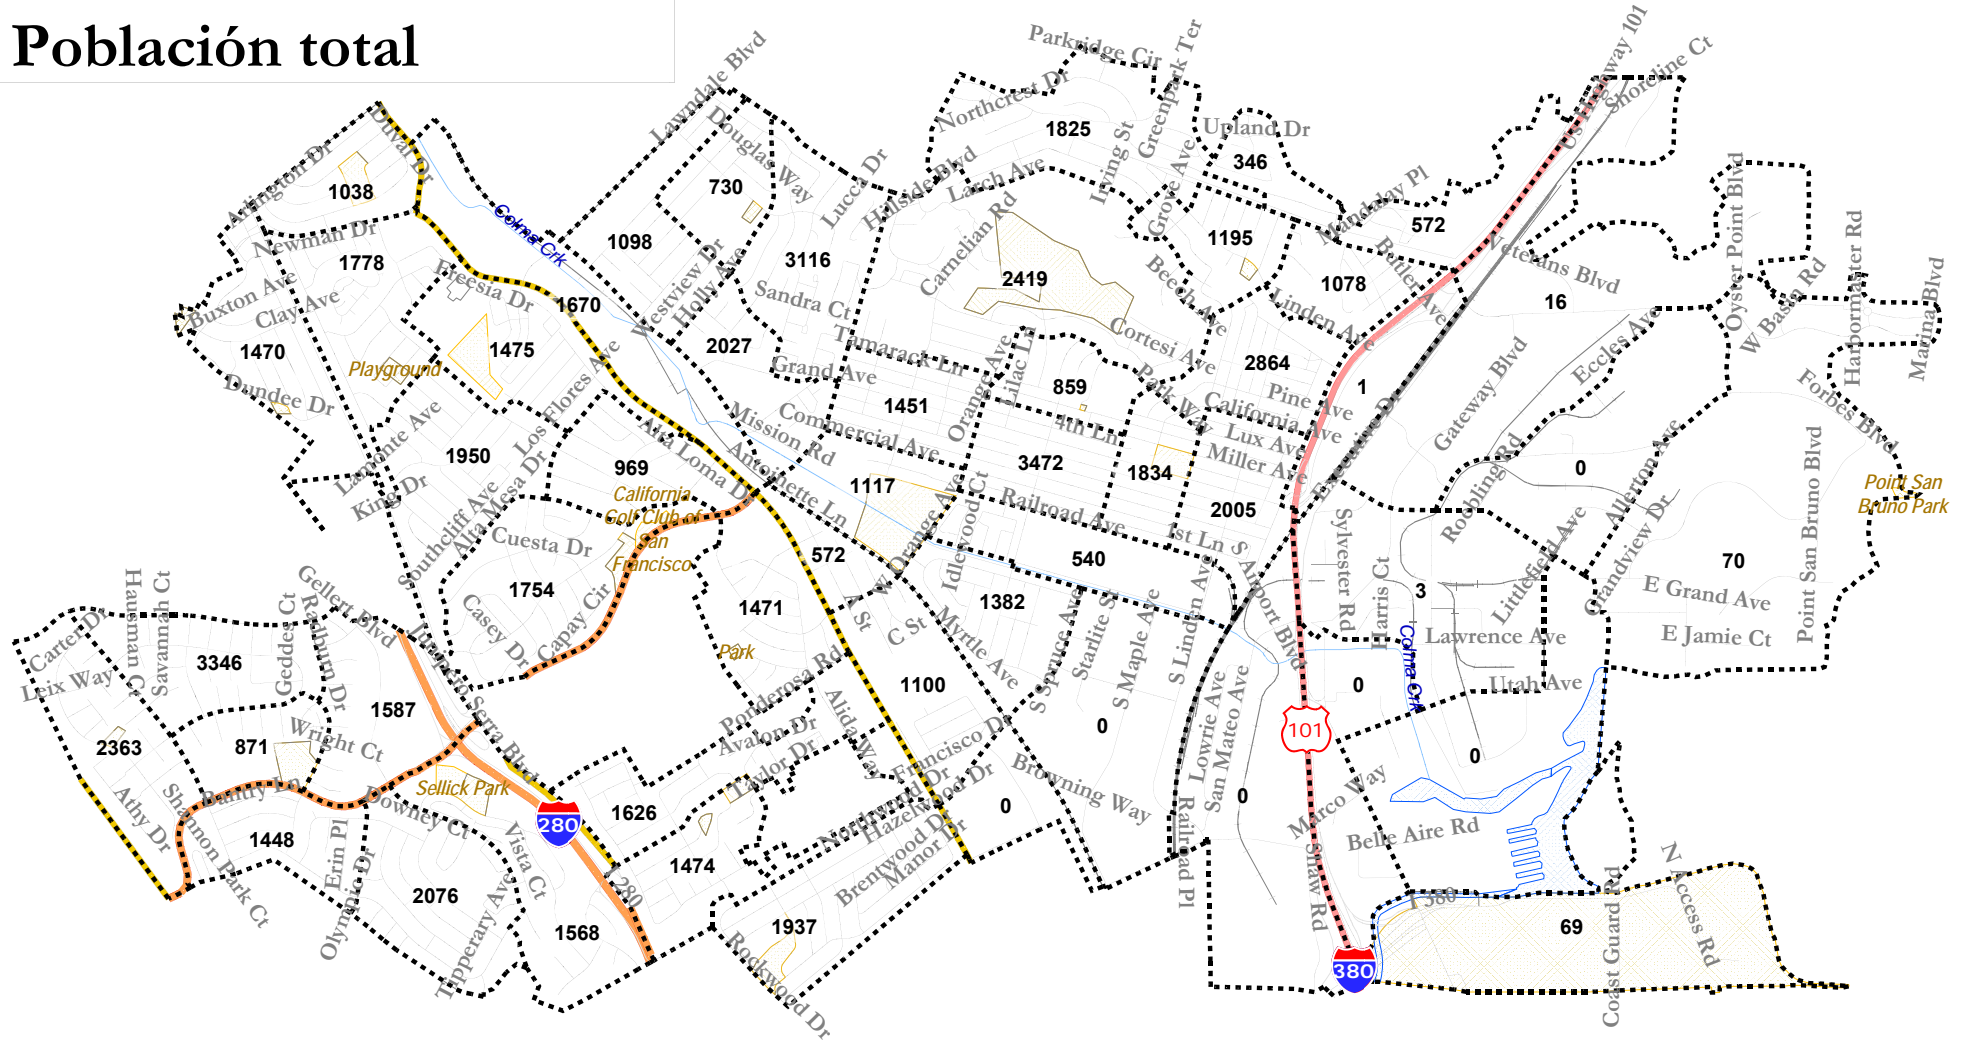

City of South San Francisco, 2018 Districting

Unidades de Población Población total

Si desea dividir una unidad de población, simplemente dibuja una flecha en el lugar y escribe el nombre de la calle (s) que desea usar para hacer la división. NDC dibujará esa división (y calculará el resultado cifras de población) cuando procesamos el mapa.

Población por cada de los 5 distritos:
12,090 - 13,363

Se puede entregar su mapa en City Hall o directamente a la Secretaria Municipal: DistrictElections@ssf.net
Se puede enviar su(s) propuesta(s) por mano, correos, fax, escaneo, foto, o correo electronico.

Información del Remitente (Opcional):

Nombre: _____

Teléfono: _____

Correo Electrónico: _____

Map layers	
	Landmark Area
	Water Area
	Pipeline/Power Line
	Railroad
	River
	Streets
	PopUnits